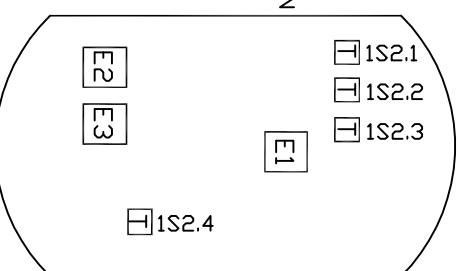

2S1/KESÄ= Ylävastus yöllä
 2S1/TALVI= Ylävastus päivällä
 Alavastus yöllä

MERKINNÄT SKI,LOK11 TOTEUTET-
 TAVA PARPIIJIEN NUMEROIDEN
 MUKAISESTI

1S2.1=Lämpötilan rajoitin
 1S2.2=Termostaatti kesäyö
 1S2.3= Termostaatti talvipäivä
 1S2.4= Termostaatti talviyö

x) Jos toteutus kohdella, termostaattilla,
 yhdistetään riviilitime 58 ja 59, sekä
 polistetaan termostaattil 1S2.2 tai 1S2.3

MUUTOKSET v d o T S R P N M L K J H G F E D C B A U 01 02 03 04 05 06 07 08 09 10 11 12 13 14 15 16 17 18	Loiste Sähköverkko Oy PL 5, 87101 Kajaani Puh. 0800 9 2000 Faksi 010 226 1226	Työnrno Lehtiä Saliit Polku	Suhde pvm.10.03.1994 pvm. pvm. pvm. 5.12.2013	Piirt. T.R Tarf. Hyv. Muut. rter	PIIRIKAAVIO VARAAVA LÄMMITYS (MITTAUKSEN JOHDOTUS)	N:o 4.19.1.2014 Korvaa 4.19.1.2010
---	--	--------------------------------------	---	---	--	---------------------------------------